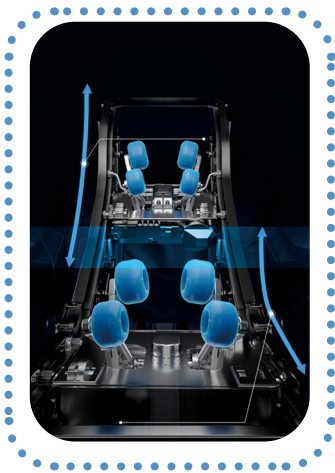

Funktioner

- 20 AUTO-program
- 12 olika massagetekniker
- Dubbla massagerobotar (Dual Core)
- Dubbla styrskenor för utökat massageområde
- "Open-toe" för alla fotstorlekar
- Intelligent 4D-massage
- Sensorstyrning för individuell massage
- Zero Gravity för optimal komfort
- Automatisk kroppsskanning
- Elektronisk längdinställning
- Luftkuddemassage för armar
- Luftkuddemassage för vader
- Knådmassage för vader
- Rullmassage för fotsulor
- USB-kontakt för laddning av smartphone
- Trådlös laddning av smartphone
- Inbyggda högtalare med Bluetooth
- Värmedyna och värmeväst
- Snabbknappar i sidan
- Användarvänlig touchkontroll
- APP-styrning via Bluetooth

Tekniska data

Spänning: 220 V~ 50/60 Hz
Strömförbrukning: 200W
Timer: 20 min

Mått och dimensioner (B x H x L)

Upprätt: 82 x 124 x 162 cm
Liggande: 82 x 99 x 187 cm

Vikt: 134KG