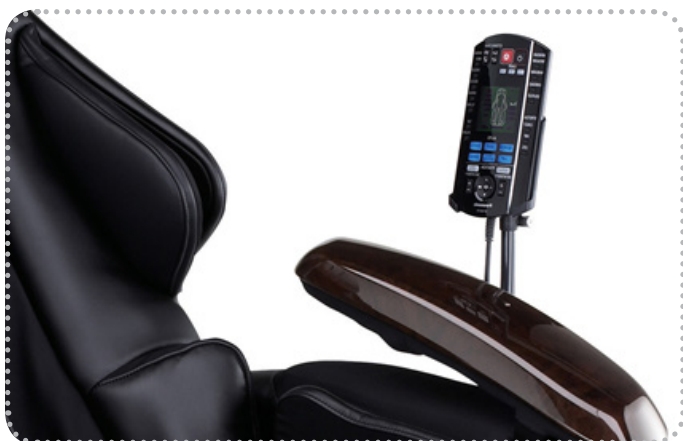

Program och funktioner

- Sex automatiska program
- Manuell styrning i fem zoner
- Helautomatisk kroppsskanning
- Hot Stone - keramisk värme i massagehuvuden
- 3D-massage - styrkejustering av intensiteten
- Massage av underarmarna
- Zero Gravity-position
- Ryggstödet lutning upp till 170°
- Automatisk sänkning av ryggstödet
- Extra benlängdsinställning för långa personer
- Möjlighet att dölja benmassagen till en benpall

Massagetekniker

- Junetsu - massage med små cirkelrörelser
- Shiatsu - japansk fingertrycksmassage
- Knådning
- Tapping - rytmisk handkantsmassage
- Stretch-/Rullmassage

- Professionell massagebehandling av hela kroppen
- Avslappning och återhämtning av muskler och leder
- Stimulering av akupressurpunkter för förbättring av energiflödet
- Förbättring av kroppens blodcirkulation
- Ökat välbefinnande

Tekniska data

Nätspänning: AC 230 V; 50 Hz
Effektförbrukning: 120 W (0 W standby)

Mått och dimensioner (L x B x H)

Upprätt: 122 x 95 x 115 cm
Liggande: 202 x 95 x 66 cm

Vikt: ca. 87 kg
Klädsel: Konstläder
Färger: Creme, Svart

www.massagesfätölj.se

Telefon 020-27 27 20 • info@santesweden.se