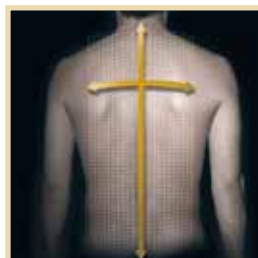

### VÄRMANDE MASSAGEHUVUD

Panasonic EP-MA70 HotStone är utrustad med värmeslingor i massagehuvudena som snabbt mjukar upp dina muskler. Härvid överförs värmen till ryggen och tränger in i muskulaturen. Tillsammans med massagen stimuleras blodcirkulationen och löser upp muskelspänningar.

### EXKLUSIV JUNETSUMASSAGE

Det japanska ordet "Junetsu" betyder "knåda målmedvetet". Massagetekniken som används av professionella massörer baserar sig på snabba, cirklande tumrörelser. Med Junetsumassage kan man på några få sekunder lösa djupt sittande spänningar.

### AUTOMATISK KROPPSSKANNING

En riktig massagefåtölj måste ta hänsyn till ryggradens längd, böjning och sträckning. Panasonic EP-MA70 HotStone arbetar med ett nät av sensorer som mäter ryggens och skuldrornas position före varje massage. Detta ger en individuell massage.