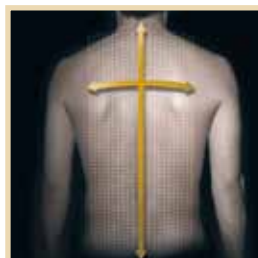

Panasonic Sensei Professional

UTVECKLING FÖR DITT
VÄLBEFINNANDE SEDAN 1969

Panasonic

Mästarfåtöljen med professionell massage

Massage hör till de äldsta terapiformerna som vi människor använder oss av. Med **Panasonic Sensei Professional** unnar man sig en personlig professionell massör. Sensei är japanska ordet för **Mästare** och det är exakt vad den här massagefåtöljen är. Den ger gränslös avslappning och efter massagen kan den omvandlas till en luxuös vilofåtölj.

MASSAGETEKNIKER

VÄRMANDE MASSAGEHUVUD

Panasonic Sensei Professional är utrustad med värmeslingor i massagehuvudena som snabbt mjukar upp dina muskler. Härvid överförs värmen till ryggen och tränger in i muskulaturen. Tillsammans med massagen stimuleras blodcirkulationen och löser upp muskelspänningar.

EXKLUSIV JUNETSUMASSAGE

Det japanska ordet "Junetsu" betyder "knåda målmedvetet". Massagetekniken som används av professionella massörer baserar sig på snabba, cirklande tumrörelser. Med Junetsumassage kan man på några få sekunder lösa djupt sittande spänningar.

AUTOMATISK KROPPSSKANNING

En riktig massagefåtölj måste ta hänsyn till ryggradens längd, böjning och sträckning. Panasonic Sensei Professional arbetar med ett nät av sensorer som mäter ryggens och skuldernas position före varje massage. Detta ger en individuell massage.